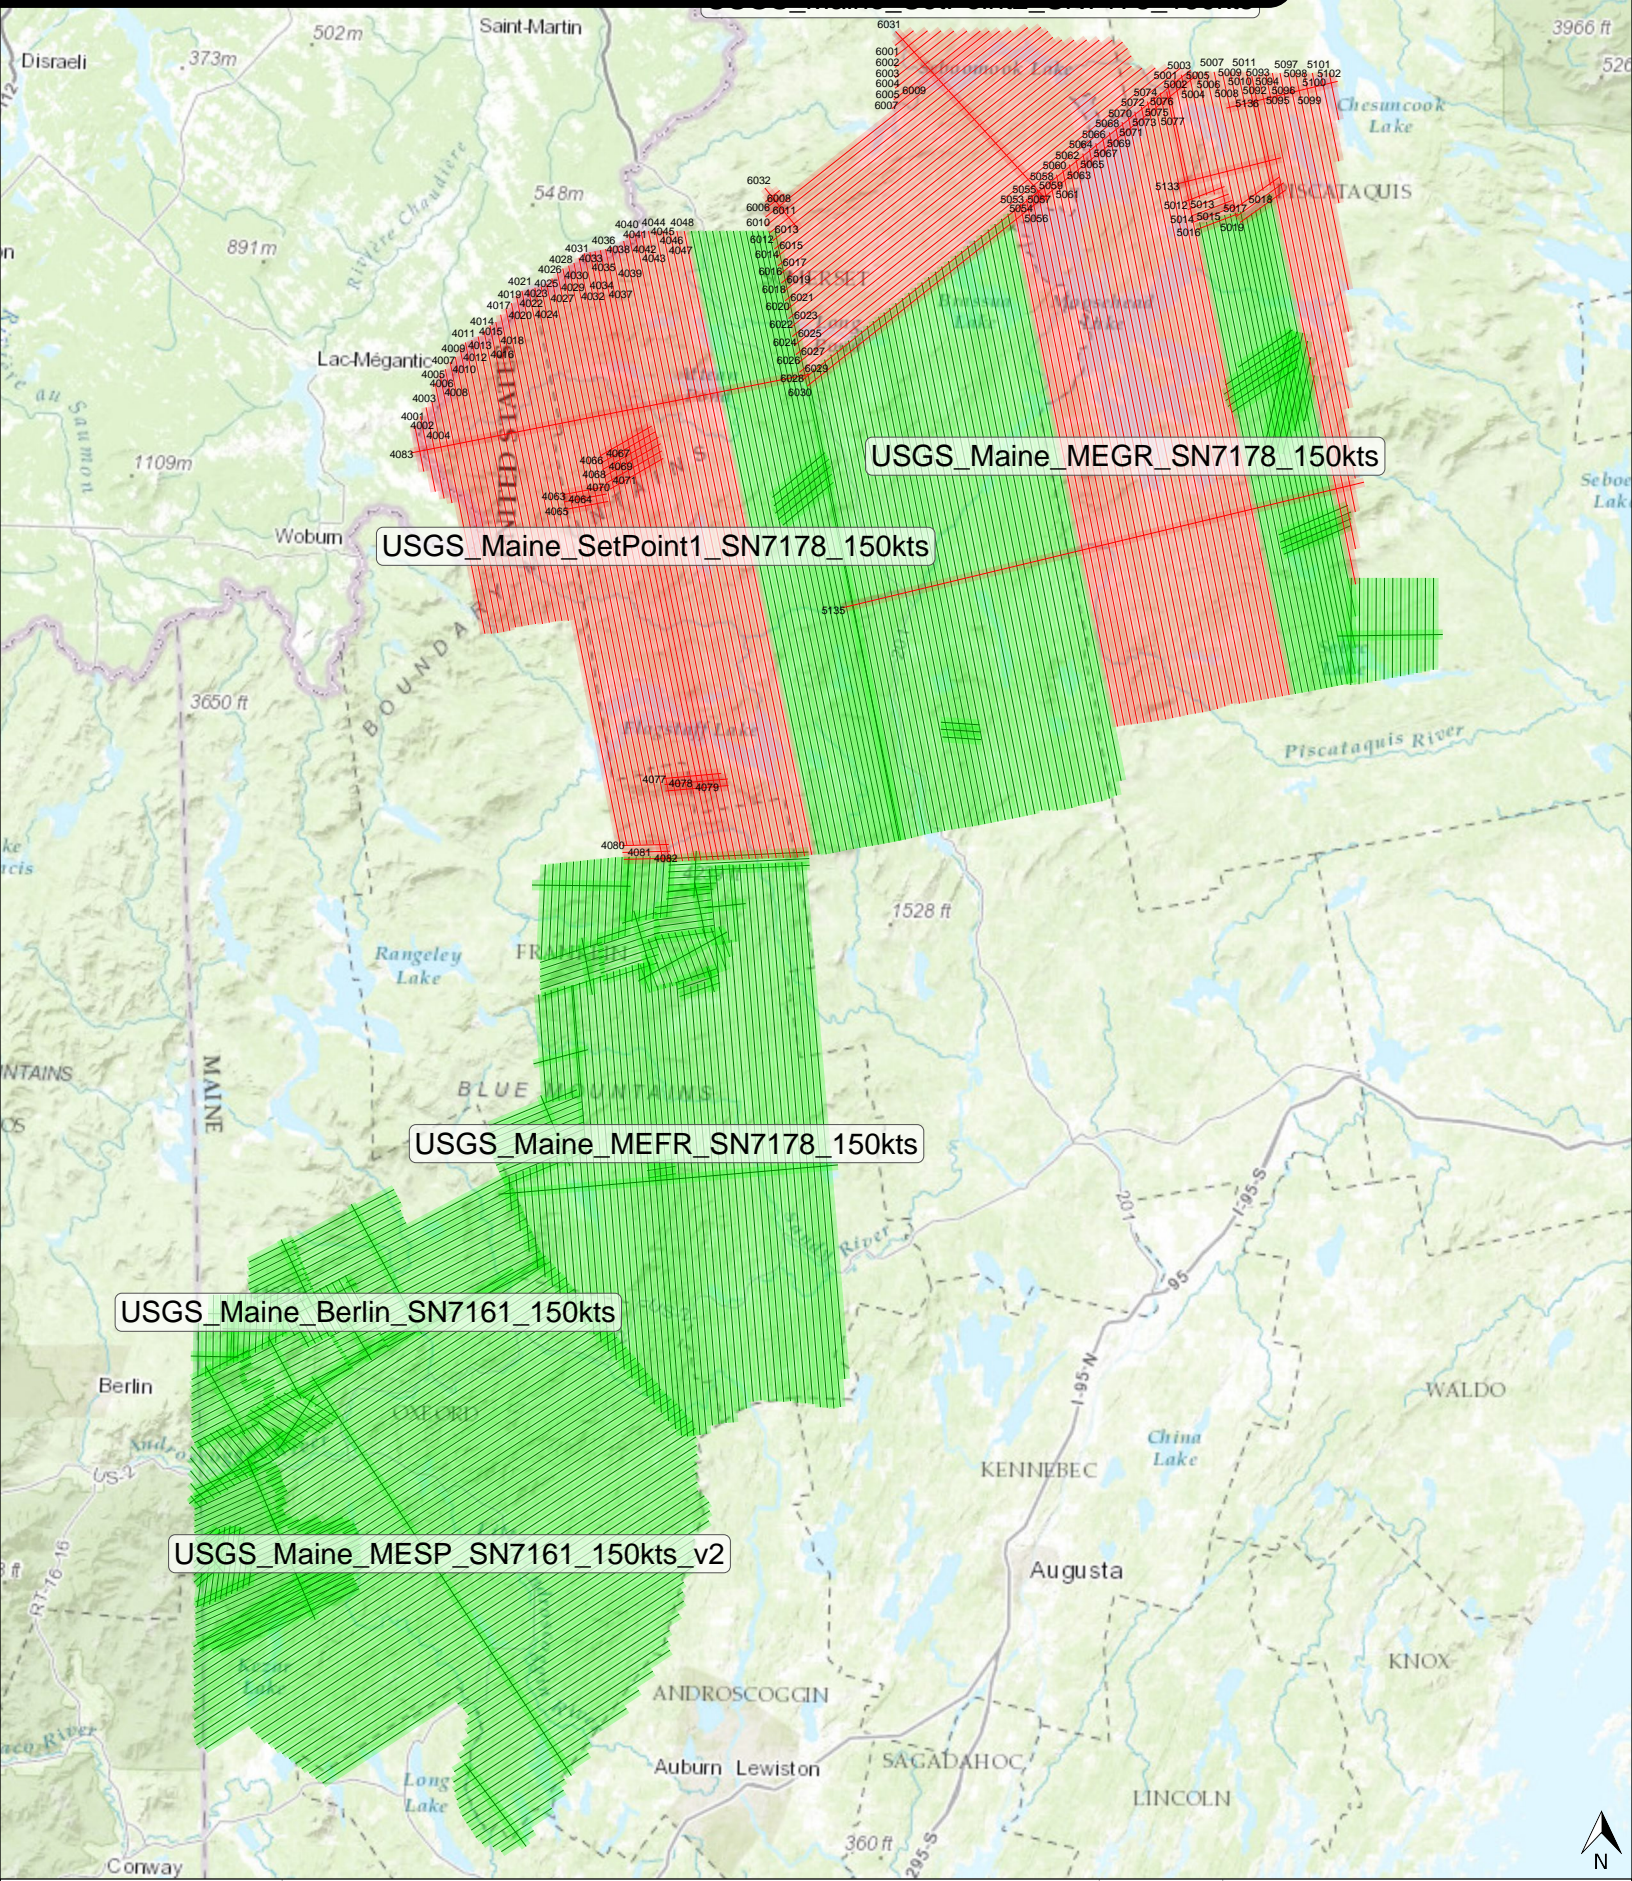

# 27146 USGS Maine (4/25/2016) - 63.5% Acquired

USGS\_Maine\_SetPoint1\_SN7178\_150kts

USGS\_Maine\_MEGR\_SN7178\_150kts

USGS\_Maine\_MEFR\_SN7178\_150kts

USGS\_Maine\_Berlin\_SN7161\_150kts

USGS\_Maine\_MESP\_SN7161\_150kts\_v2

Total	5,441 sq miles	99 / 99
Flown	3,452 sq miles	145 / 145
Remaining	1,988 sq miles	78 / 136
Flown FLs	485 / 639	144 / 144
Flown Miles	7,507 / 11,460	19 / 83
		0 / 32

Planned	99 / 99
Flown	145 / 145
	78 / 136
	144 / 144
	19 / 83
	0 / 32

Scale 1:2,835      1 in = 14.19 mi

6 12 18 24 mi  
9 18 27 36 km